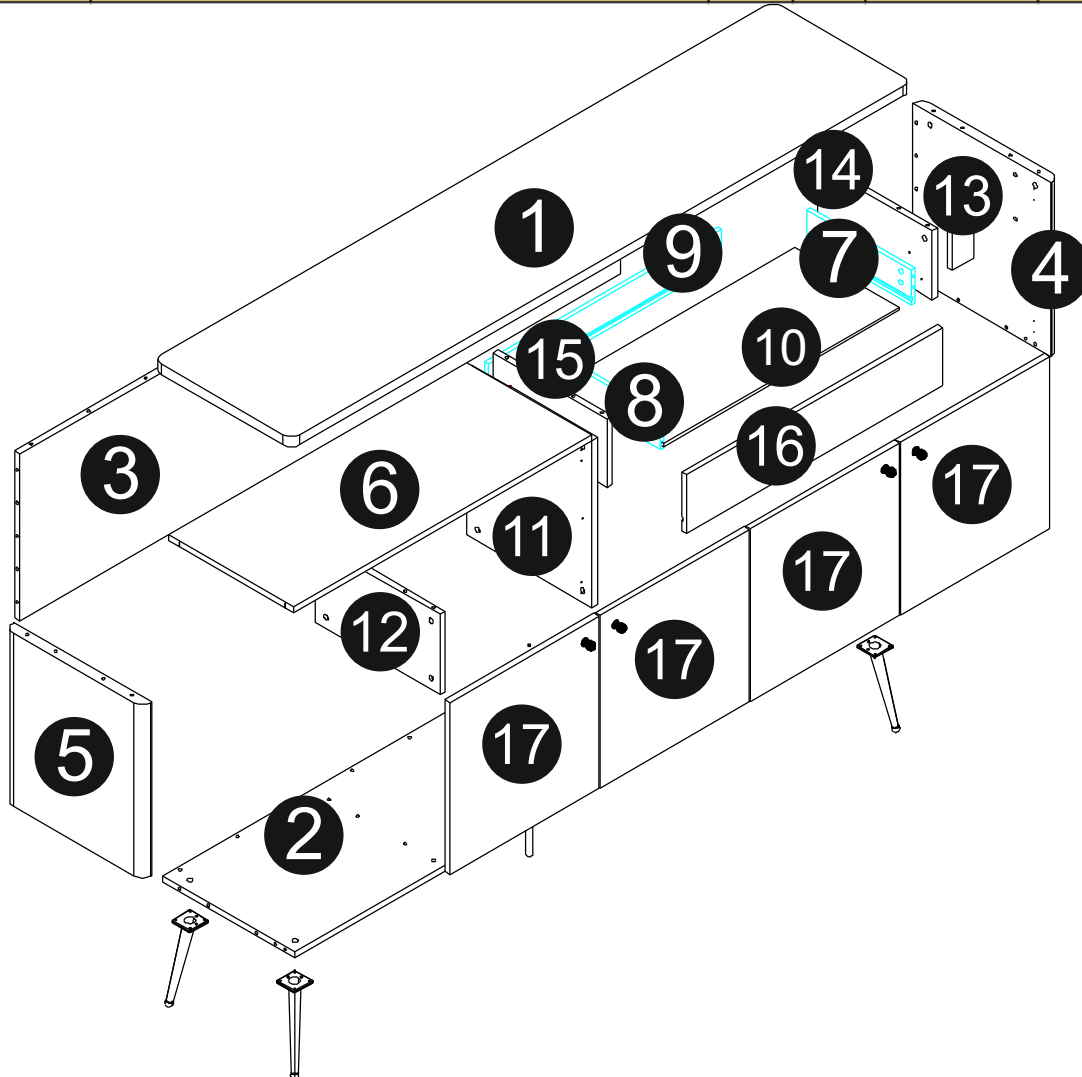

PARÇA LİSTESİ / Piece List / Stückliste

NO	Stok Kodu	Stok Tanımı	Miktar	Birim	Net Boy (mm)	Net En (mm)	Net Kalınlık (mm)
	2200263216	KUTU-1 LIDYA 75001 KONSOL	1	ADT			0
1	2200263223	UST PLAKA	1	ADT	2079	464	30
2	2200263225	ALT PLAKA	1	ADT	2015	442	18
	2200263217	KUTU-2 LIDYA 75001 KONSOL	1	ADT			0
3	2200263245	ARKA PLAKA	1	ADT	2015	485	18
4	2200263227	YAN PLAKA SAĞ	1	ADT	503	462	30
5	2200263228	YAN PLAKA SOL	1	ADT	503	462	30
6	2200263233	RAF	1	ADT	998	420	18
7	2200172038	ÇEKMECE KASA SAĞ_350x100MM_KOTON_VIZON	1	ADT	350	100	12
8	2200172052	ÇEKMECE KASA SOL_350x100MM_KOTON_VIZON	1	ADT	350	100	12
9	2200263248	CEKMECE KASA ARKA 780x100MM KOTON VIZON	1	ADT	780	100	12
10	2200263247	CEKEMCE ALTI(KESILMIS)	1	ADT	793	350	8
	2200263218	KUTU-3 LIDYA 75001 KONSOL	1	ADT			0
11	2200263229	IC YAN PLAKA	1	ADT	485	421	18
12	2200263231	KISA IC YAN PLAKA	1	ADT	233	419	18
13	2200263235	CEKMECE KAYIT	2	ADT	200	70	18
14	2200263237	CEKMECE YAN PLAKA SAĞ	1	ADT	200	382	18
15	2200263239	CEKMECE YAN PLAKA SOL	1	ADT	200	382	18
16	2200263241	CEKMECE ONU	1	ADT	858	170	18
17	2200263243	KAPAK	4	ADT	500	500	18
	2200263219	KUTU-4 LIDYA 75001 KNSL/AKS.	1	ADT			0