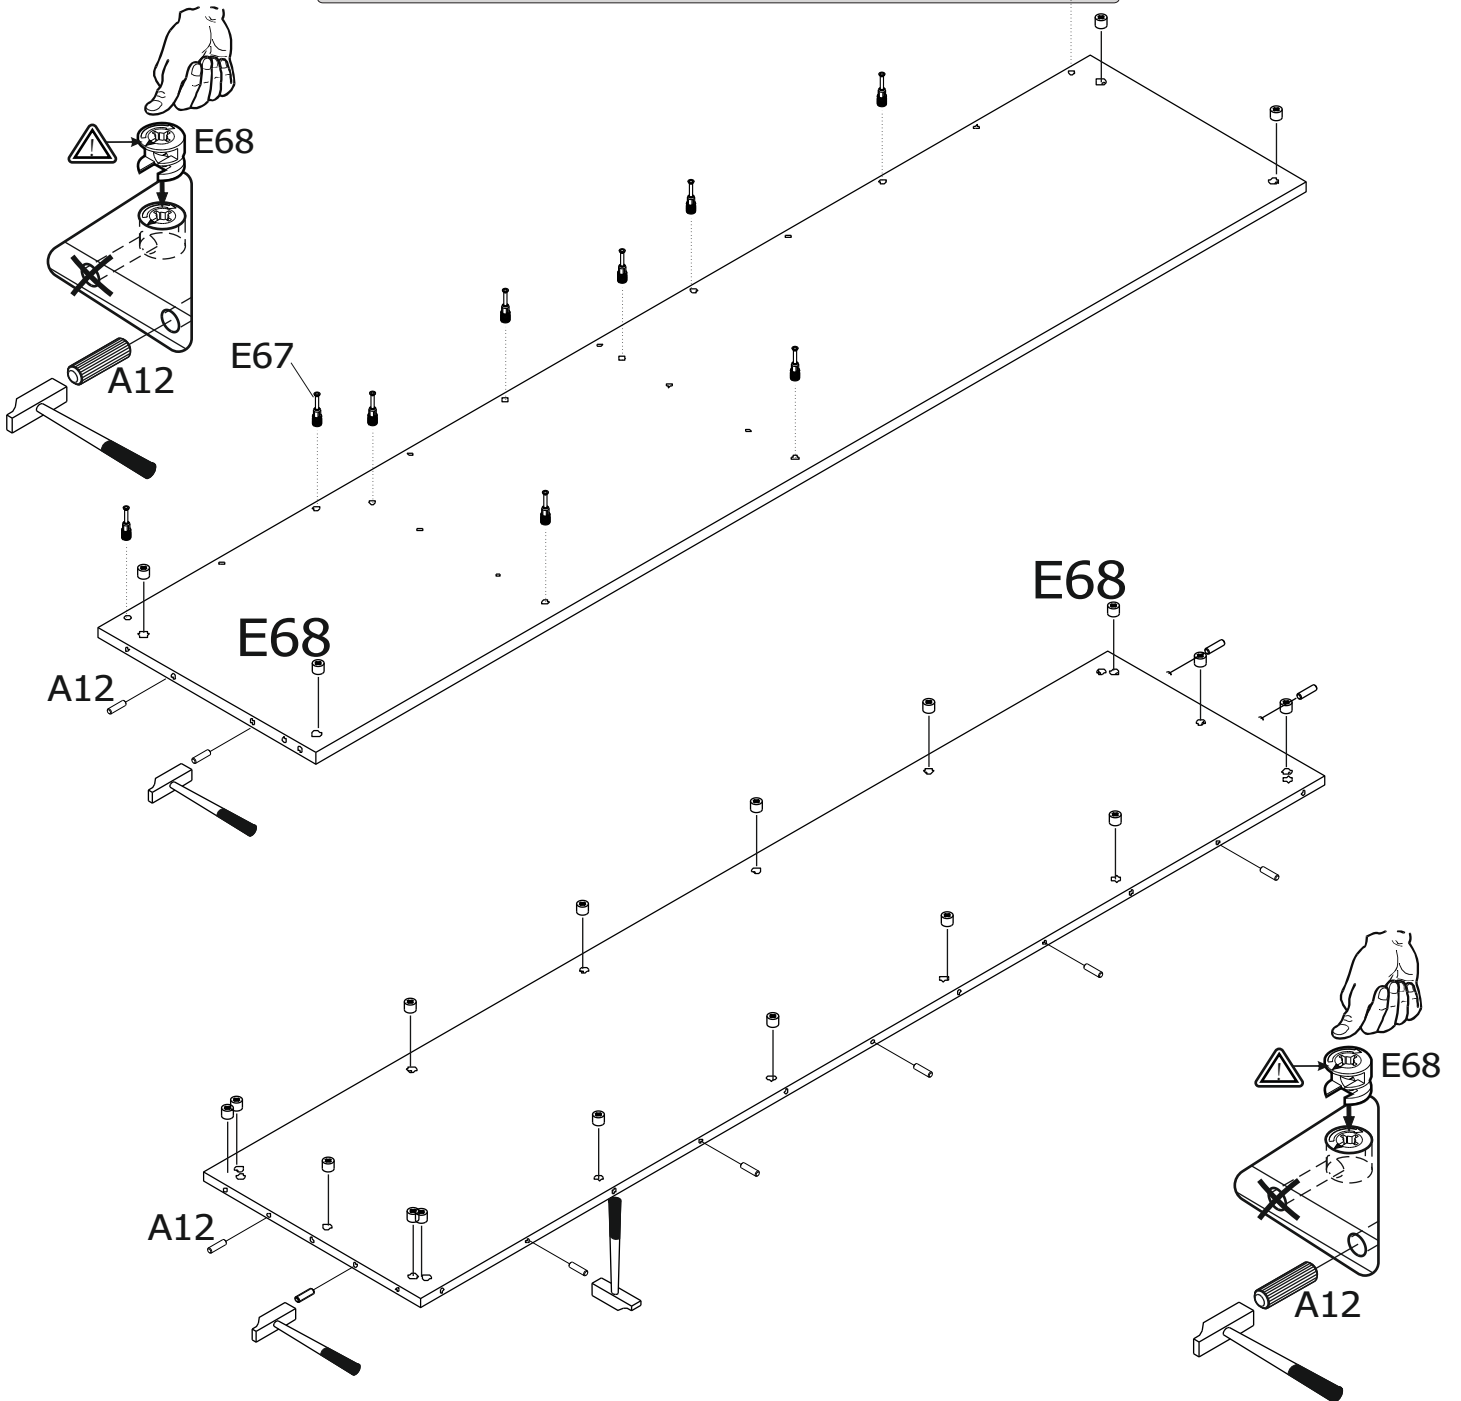

AKSESUAR LİSTESİ / Accessory List / Zubehör Liste

E68	MINİFİKS GÖVDE NİKL Ø15x13,2_1 1120007871	38x	E69	MINİFİKS GÖVDE NİKL Ø15x17_1 1120008106	4x	A3	MINİFİKS KAFA RASTEX Ø12*10 1120020911	4x	E67	MINİFİKS MİL JETFIX Ø10X10_108 1120007870	46x	A12	KAVELA Ø8x30 MM PLASTİK 1100006324	36x	A49	EKSANTRİK KAPAK METALİK İNÇİ 1120037627	42x
E62	MNTS MASTER FRNLİ SDB 1120007867	2x	E63	MNTS MASTER FRNSİZ SDB 1120007859	2x	E60	MNTS MASTER FRNLİ YDB 486_101 1120007866	2x	E61	MNTS MASTER FRNSİZ YDB 486_10 1120007857	2x	E71	MNTS ALLK HAÇ TİP H5_10263851 1120007874	8x	E72	MENTESE LOGOSU KELEBEK_MASTER_ 1120007875	8x
E73	MENTESE GÖVDE KAPAĞI 48 AKS_10 1120007876	8x	A54	VIDA YHB 3,5x16 SUNTA 1100006386	32x	A16	VIDA YHB 6,3x14BEYAZ 1100006418	4x	A69	VIDA YHB 4x45 SUNTA 1100006394	6x	KLP1	KULP GİONANTİK 3 ÇIZGI 1120036781	4x	A8	BONE AYAK 25CM K0004 1120037090	4x
A9	MTK815 KONSOL ORTA AYAK 1120037096	1x	A56	VIDA YHB 4x20 SUNTA 1100006390	4x	A57	VIDA YHB 4x25 SUNTA 1100006391	24x	K12	VIDA YRB M4-23 1100006466	4x	A39	Şeffaf arklık Plastik(Vidasız)-009700 1100016902	8x	A55	VIDA YHB 3,5x20 SUNTA 1100006387	8x
A13	KİLİTLİ RAFİKS BEYAZ 1120008523	4x	A14	RAFİKS SNTA DİSLİ VIDA 1120008525	4x	E64	SLİDEA KİSMİ FRLLİ 360 MM RAY 1100036921	1x	MTK828	AYAK ALT BRAKET 1120037766	4x	A79	ETİKET KELEBEK PLAKET YAPIŞKAN 1100036449	1x